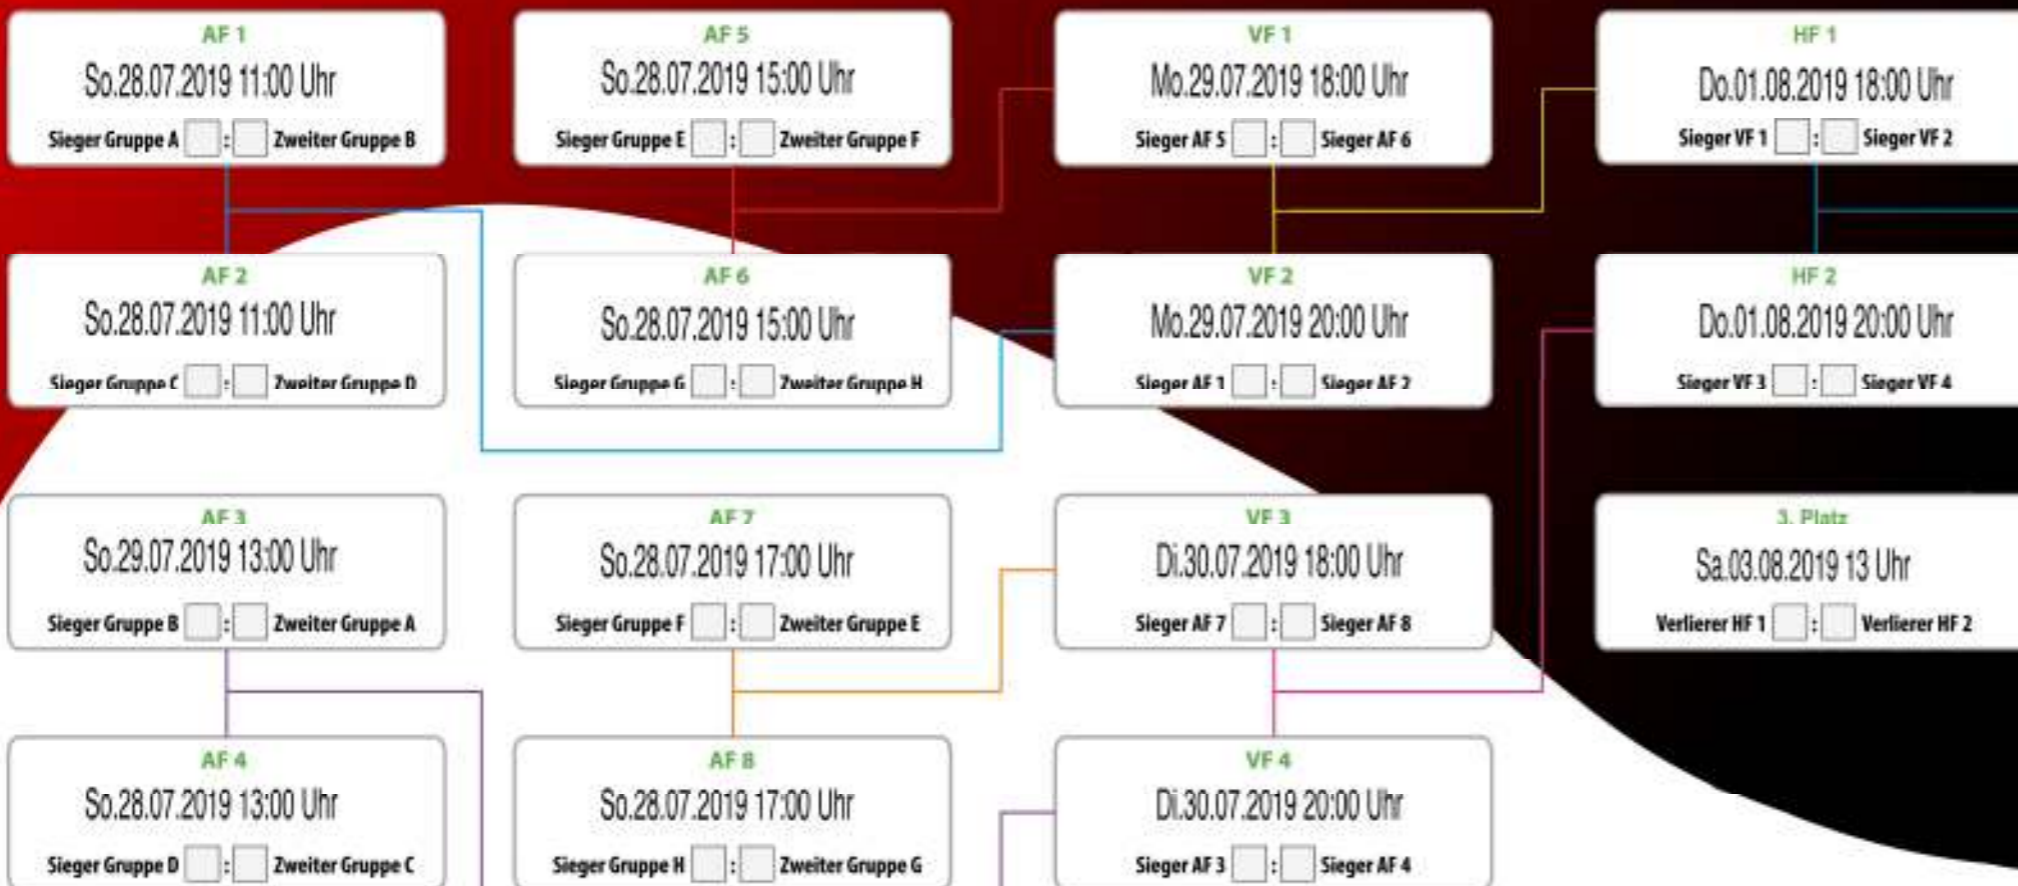

PREUßEN CUP 2019

Do.18.07.2019 19:00 (R) PREUßEN I <input type="checkbox"/> : <input type="checkbox"/> AL ARZ Do.18.07.2019 20:20 (A) VFB BOTTROP <input type="checkbox"/> : <input type="checkbox"/> RWE 2 Sa.20.07.2019 17:10 (R) PREUßEN I <input type="checkbox"/> : <input type="checkbox"/> VFB BOTTROP Sa.20.07.2019 18:30 (A) AL ARZ <input type="checkbox"/> : <input type="checkbox"/> RWE 2 Di.23.07.2019 19:00 (R) VFB BOTTROP <input type="checkbox"/> : <input type="checkbox"/> AL ARZ Di.23.07.2019 19:00 (A) PREUßEN I <input type="checkbox"/> : <input type="checkbox"/> RWE 2	Do.18.07.2019 20:20 (R) ADLER UNION <input type="checkbox"/> : <input type="checkbox"/> SC SCHAFFRATH Do.18.07.2019 19:00 (A) SC FRINTROP <input type="checkbox"/> : <input type="checkbox"/> PREUßEN II Sa.20.07.2019 18:30 (R) ADLER UNION <input type="checkbox"/> : <input type="checkbox"/> SC FRINTROP Sa.20.07.2019 17:10 (A) SC SCHAFFRATH <input type="checkbox"/> : <input type="checkbox"/> PREUßEN II Di.23.07.2019 20:20 (R) SC FRINTROP <input type="checkbox"/> : <input type="checkbox"/> SC SCHAFFRATH Di.23.07.2019 20:20 (A) PREUßEN II <input type="checkbox"/> : <input type="checkbox"/> ADLER UNION	Fr.19.07.2019 19:00 (R) VOGELHEIM <input type="checkbox"/> : <input type="checkbox"/> BARISSPOR Fr.19.07.2019 20:20 (A) VFB FROHNH. II <input type="checkbox"/> : <input type="checkbox"/> ATLETICO So.21.07.2019 11:00 (R) VOGELHEIM <input type="checkbox"/> : <input type="checkbox"/> VFB FROHNH.II So.21.07.2019 12:20 (A) BARISSPOR <input type="checkbox"/> : <input type="checkbox"/> ATLETICO Fr.26.07.2019 19:00 (R) VFB FROHNH.II <input type="checkbox"/> : <input type="checkbox"/> BARISSPOR Fr.26.07.2019 19:00 (A) ATLETICO <input type="checkbox"/> : <input type="checkbox"/> VOGELHEIM	Fr.19.07.2019 20:20 (R) OSTERFELD <input type="checkbox"/> : <input type="checkbox"/> SGS II Mi.24.07.2019 20:20 (R) RUWA <input type="checkbox"/> : <input type="checkbox"/> TURA So.21.07.2019 11:00 (R) OSTERFELD <input type="checkbox"/> : <input type="checkbox"/> RUWA So.21.07.2019 12:20 (A) SGS II <input type="checkbox"/> : <input type="checkbox"/> TURA Fr.26.07.2019 20:20 (R) RUWA <input type="checkbox"/> : <input type="checkbox"/> SGS II Fr.26.07.2019 20:20 (A) TURA <input type="checkbox"/> : <input type="checkbox"/> OSTERFELD	Sa.20.07.2019 15:50 (R) BW MINTRAD <input type="checkbox"/> : <input type="checkbox"/> SALONIKI Sa.20.07.2019 14:40 (A) SUS 21 <input type="checkbox"/> : <input type="checkbox"/> BALLFREUNDE So.21.07.2019 13:40 (R) BW MINTRAD <input type="checkbox"/> : <input type="checkbox"/> SUS 21 So.21.07.2019 14:50 (A) SALONIKI <input type="checkbox"/> : <input type="checkbox"/> BALLFREUNDE Sa.27.07.2019 12:00 (R) SUS 21 <input type="checkbox"/> : <input type="checkbox"/> SALONIKI Sa.27.07.2019 12:00 (A) BALLFREUNDE <input type="checkbox"/> : <input type="checkbox"/> BW MINTRAD	Sa.20.07.2019 14:40 (R) ESSEN WEST 81 <input type="checkbox"/> : <input type="checkbox"/> TÜRKYEMSPOR Sa.20.07.2019 15:50 (A) HEISINGEN <input type="checkbox"/> : <input type="checkbox"/> BADER SV So.21.07.2019 13:40 (R) ESSEN WEST 81 <input type="checkbox"/> : <input type="checkbox"/> HEISINGEN So.21.07.2019 14:50 (A) TÜRKYEMSPOR <input type="checkbox"/> : <input type="checkbox"/> BADER SV Sa.27.07.2019 13:20 (R) HEISINGEN <input type="checkbox"/> : <input type="checkbox"/> TÜRKYEMSPOR Sa.27.07.2019 13:20 (A) BADER SV <input type="checkbox"/> : <input type="checkbox"/> ESSEN WEST 81	Mi.24.07.2019 19:00 (R) VFB FROHNH.I <input type="checkbox"/> : <input type="checkbox"/> ALTENESSEN 18 Sa.20.07.2019 12:00 (A) KATERNBERG <input type="checkbox"/> : <input type="checkbox"/> BVA So.21.07.2019 17:30 (R) VFB FROHNH.I <input type="checkbox"/> : <input type="checkbox"/> KATERNBERG So.21.07.2019 16:10 (A) ALTENESSEN 18 <input type="checkbox"/> : <input type="checkbox"/> BVA Sa.27.07.2019 15:40 (R) KATERNBERG <input type="checkbox"/> : <input type="checkbox"/> ALTENESSEN 18 Sa.27.07.2019 15:40 (A) BVA <input type="checkbox"/> : <input type="checkbox"/> VFB FROHNH.I	Sa.20.07.2019 13:20 (R) TUSEM <input type="checkbox"/> : <input type="checkbox"/> ALEMANNIA Sa.20.07.2019 12:00 (R) SC PHÖNIX <input type="checkbox"/> : <input type="checkbox"/> STOPPENBERG So.21.07.2019 16:10 (R) TUSEM <input type="checkbox"/> : <input type="checkbox"/> SC PHÖNIX So.21.07.2019 17:30 (A) ALEMANNIA <input type="checkbox"/> : <input type="checkbox"/> STOPPENBERG Sa.27.07.2019 17:00 (R) SC PHÖNIX <input type="checkbox"/> : <input type="checkbox"/> ALEMANNIA Sa.27.07.2019 17:00 (A) STOPPENBERG <input type="checkbox"/> : <input type="checkbox"/> TUSEM
---	---	--	---	---	---	--	--